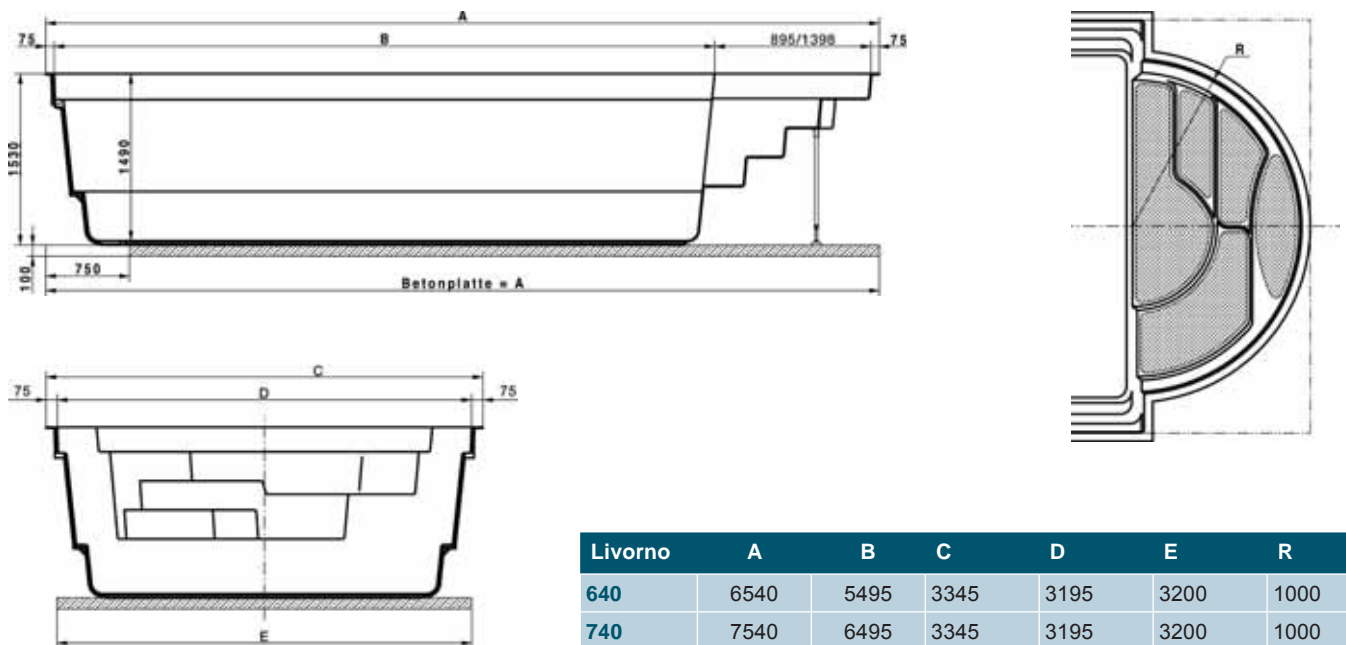

Fertigschwimmbecken Livorno 930

Bezeichnung	Größe	Art. Nr.	UVP* €
Livorno 930, weiß	930 x 370 x 150 cm	I 09020	16.279,00 €
Livorno 930 in den Farben meerblau, sand, papyrus	930 x 370 x 150 cm	I 09017	17.849,00 €
Aufpreis für Stufen farblich abgesetzt		I 09011	229,95 €
Aufpreis für Wandisolierung 30 mm		I 09012	2.999,00 €
Ausschnitte für Scheinwerfer und Gegenstromanlagen (pro Stück)		I 09013	203,95 €
Ausschnitte für zusätzliche Düsen, Ablauf oder Luftregler (pro Stück)		I 09014	59,95 €
Frachtkosten für Transport innerhalb Österreich			1.329,00 €

Technikschächte, Rollladenabdeckungen und weiteres Zubehör auf Anfrage

Maßzeichnungen Polyesterbecken

Beckenserie Marina Basic

Beckenserie Livorno

Livorno	A	B	C	D	E	R
640	6540	5495	3345	3195	3200	1000
740	7540	6495	3345	3195	3200	1000
730	7463	5915	3845	3695	3700	1500
830	8463	6915	3845	3695	3700	1500
930	9463	7915	3845	3695	3700	1500