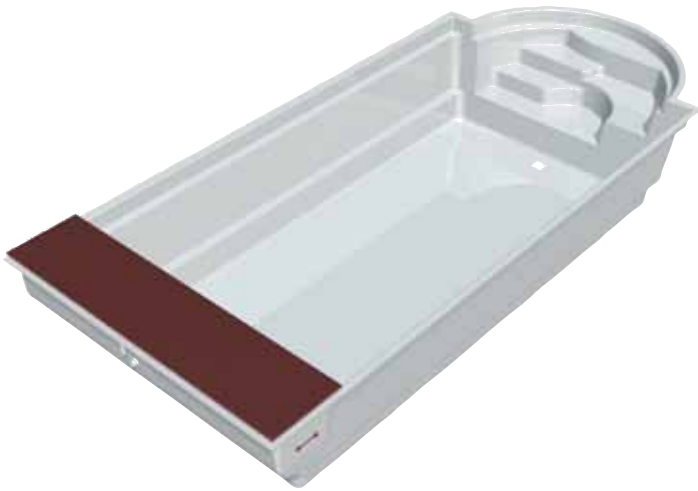

Weitere Farben auf Anfrage erhältlich

Fertigschwimmbecken Marina

- 4-stufige Badetreppe mit rutschhemmend profilierter Oberfläche in der Ecke, Sitzstufe
- Becken mit 30 mm Isolierung im Boden und Schaumstreben in der Seitenwand
- Stahlverstärkungen in Längs- und Seitenwänden
- Inklusive Sicherheitsrolladenkante – Becken nur für Oberflurrollladen geeignet
- Bodenablaufmulde.

Technischächte, Rolladenabdeckungen und weiteres Zubehör auf Anfrage

Fertigschwimmbecken Livorno 930

Bild zeigt Becken optional mit

Schachtabdeckung

(Sonnendeck) aus 25 mm starkem Edelholz mit profilierter Oberfläche, Sturzbalken aus GFK, Niederhalterohr mit vier Gurten und einer separaten Kopfstütze (Preise auf Anfrage)

Fertigschwimmbecken Livorno 930

Bezeichnung	Größe	Art. Nr.	UVP* €
Livorno 930, weiß	930 x 370 x 150 cm	I 09020	16.279,00 €
Livorno 930 in den Farben meerblau, sand, papyrus	930 x 370 x 150 cm	I 09017	17.849,00 €
Aufpreis für Stufen farblich abgesetzt		I 09011	229,95 €
Aufpreis für Wandisolierung 30 mm		I 09012	2.999,00 €
Ausschnitte für Scheinwerfer und Gegenstromanlagen (pro Stück)		I 09013	203,95 €
Ausschnitte für zusätzliche Düsen, Ablauf oder Luftregler (pro Stück)		I 09014	59,95 €
Frachtkosten für Transport innerhalb Österreich			1.329,00 €