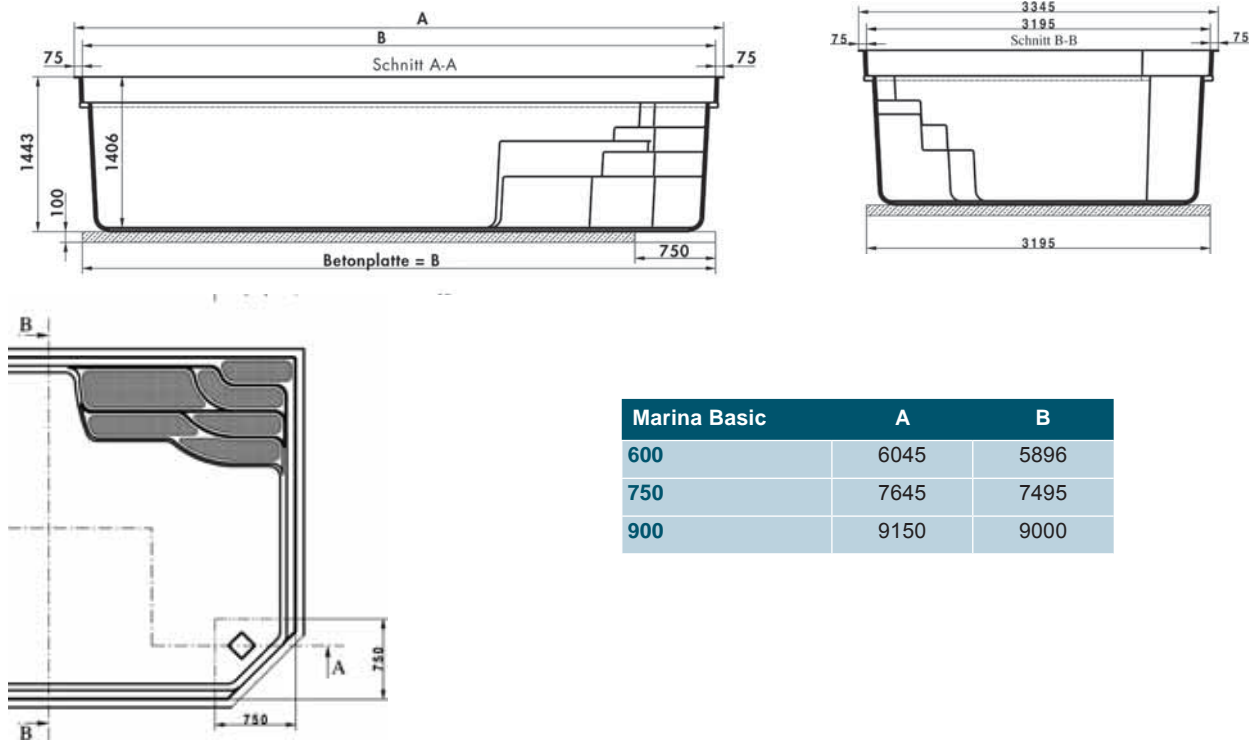

Fertigschwimmbecken Livorno 930

Bezeichnung	Größe	Art. Nr.	UVP* €
Livorno 930, weiß	930 x 370 x 150 cm	I 09020	16.279,00 €
Livorno 930 in den Farben meerblau, sand, papyrus	930 x 370 x 150 cm	I 09017	17.849,00 €
Aufpreis für Stufen farblich abgesetzt		I 09011	229,95 €
Aufpreis für Wandisolierung 30 mm		I 09012	2.999,00 €
Ausschnitte für Scheinwerfer und Gegenstromanlagen (pro Stück)		I 09013	203,95 €
Ausschnitte für zusätzliche Düsen, Ablauf oder Luftregler (pro Stück)		I 09014	59,95 €
Frachtkosten für Transport innerhalb Österreich			1.329,00 €

Technikschächte, Rollladenabdeckungen und weiteres Zubehör auf Anfrage

Maßzeichnungen Polyesterbecken

Beckenserie Marina Basic

Beckenserie Livorno

Livorno	A	B	C	D	E	R
640	6540	5495	3345	3195	3200	1000
740	7540	6495	3345	3195	3200	1000
730	7463	5915	3845	3695	3700	1500
830	8463	6915	3845	3695	3700	1500
930	9463	7915	3845	3695	3700	1500