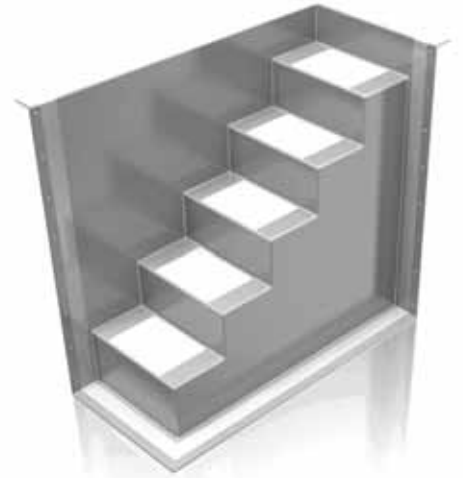

Treppen für Beckensanierungen

NEUHEIT 2015

Das Modell Comfort 150 ist nur **geeignet für 1,5 mm Folienauskleidungen mit Schweißflansch**. Es wird einfach in die fertige Poolecke gestellt und von innen festgedübelt. Der Stoß am Treppenansatz kann angespachtelt werden. Die Folie ist leicht rundum anzuschweißen. Auch ein nachträglicher Einbau bei Sanierungen ist möglich, in dem der obere Rand gekürzt wird bis er stramm an/unter der Randsteinecke mit Silikon dichtet.

Dieses Model ist auch jederzeit auf die vorhandene Folie montierbar. Zum Dichten wird dann ein ca. 20 cm breiter Folienstreifen auf die vorhandene Poolfolie + die PVC- Anschlußleiste angeklebt.

Bezeichnung	Art. Nr.	UVP* €
Farbe: weiß mit blauen Stufen	L 09160	2.129,00 €
Farbe: blau mit weißen Stufen	L 09161	2.389,00 €
Farbe: sand mit weißen Stufen	L 09162	2.389,00 €
Farbe: hellblau mit weißen Stufen	L 09163	2.389,00 €
Farbe: granit mit silbergrauen Stufen	L 09164	2.389,00 €
Farbe: silbergrau mit granitfarbenen Stufen	L 09165	2.389,00 €