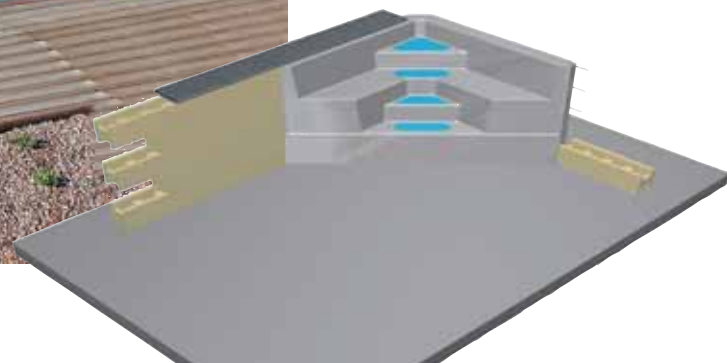

Schwimmbeckenset Rechteck, Folie 0,80 mm (Folienfarbe: hellgrau) ohne Hakenfalzplatten, Römertreppe GFK silbergrau

Beckensets	Maße, B x L x T	Inhalt	Filteranlage	Art. Nr. Power S	Art. Nr. Big Stone	UVP* €
Extra Römer	3,00 x 6,00 x 1,50 m	26 m³	HP 500 i-Star	M 01613G	M 01572G	6.969,00 €
Prestige Römer	3,50 x 7,00 x 1,50 m	34 m³	HP 600 i-Star	M 01614G	M 01753G	7.499,00 €
Elegance Römer	4,00 x 8,00 x 1,50 m	45 m³	HP 650 i-Star	M 01615G	M 01574G	8.129,00 €

Wir weisen darauf hin, dass keine Setabweichungen möglich sind!

Römertreppe 2,25 x 1,50 m, Farbe weiß mit blau abgesetzten Stufen

Der Lieferumfang des Achensee Poolsets: ■ Satz Styropor-Steine, optional Hakenfalzplatten ■ Klemmprofileisten inkl. Schlagdübel ■ Edelstahlleiter Weitholm bzw. GFK Treppe ■ Sandfilteranlage ■ Quarzsand ■ 1 Breitmaulskimmer bzw. 2 Betonskimmer (nur bei Beckenset mit Römertreppe) ■ 1 Bodenablauf ■ 4 Mauerdurchführungen inkl. Einlaufdüsen ■ Schutzvlies ■ Wasserpflege-Set ■ Rohrmaterial für Schachtmontage direkt neben dem Becken ■ Einbausatz für Gegenstromanlage

Rechteckbecken-Set mit Ecktreppe aus GFK

Mit einer Ecktreppe verleihen Sie Ihrem Becken besondere Eleganz und machen es zu einem Luxus-Objekt. Gleichzeitig ist die Treppe sehr praktisch und gibt Ihnen viel Komfort bei der Nutzung Ihres Beckens.

Zum sicheren Einstieg in das Schwimmbecken sind die Stufen farblich abgesetzt. Die Ecktreppe ist aus hochwertigem Glasfaserkunststoff und eignet sich besonders für das Achensee Pool-Set.

Bei Bestellung den Einstieg der Treppe links oder rechts angeben (Skizze auf Seite 192 bzw. 193 verwenden)