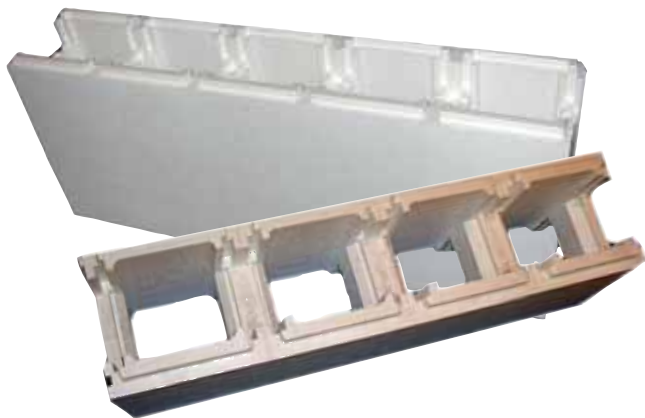

SYSTEMSTEINBECKEN

hobby pool

hobby pool Systemsteinbecken Die Vorteile eines Styroporsteinbeckens

Die Achensee Becken eignen sich aufgrund ihres einfachen Stecksystems zum Selbstaufbau; ohne aufwändiges Verschalen und Isolieren. Die Systembausteine bestehen aus verdichtetem Styropor; sie lassen sich ohne Probleme mit einem Messer oder einer Säge zuschneiden. Einbauteile wie Skimmer, Einlaufdüsen, Unterwasserscheinwerfer oder Gegenstromanlagen können passend eingebaut werden. Auf einer armierten Betonplatte werden die Systemsteine im Verbund aufgebaut, mit Baustahl armiert und mit Beton befüllt. An Beckenwand und Boden wird ein Schutzvlies angebracht. Auf dem Beckenrand wird eine Kunststoffprofileiste zum einfachen Einhängen der Folienauskleidung montiert.

Formgebung und Verarbeitung

Der Achensee Systemstein ist sehr leicht zu bearbeiten. Er besteht aus hochverdichtetem Styropor und kann mit einem Messer oder einer Säge alle 0,25 m zugeschnitten werden. Einbauteile wie Skimmer, Einlaufdüsen, Gegenstromanlage und Unterwasserscheinwerfer können somit sehr genau und mühelos eingebaut werden. Durch diese flexible Eigenschaft ist außerdem eine individuelle Formgebung bezüglich der Beckengröße möglich.

Achensee Power-S Stone gerade

- Durch die hohe Materialdichte des Achensee Systemsteins sinkt die Empfindlichkeit für Beschädigungen an der Oberfläche. Gleichzeitig steigt die Sicherheit beim Befüllen des Steines mit Beton.
- Durch die Steinhöhe von 30 cm gibt es bei einer Bautiefe von 150 cm statt der herkömmlichen 6 Reihen nur 5 Reihen, die aufgemauert werden. Resultierend daraus ergeben sich weniger Verbindungsstege und damit verbunden eine höhere statische Belastbarkeit.
- Durch das Nut-Feder-System an der Schmalseite des Steines sind die Power-S Systemsteine wechselseitig verwendbar.
- Durch die Schneidemarken sowohl an der Innen- als auch an der Außenseite des Styroporsteines, kann dieser sehr leicht und präzise alle 0,25 m gekürzt werden.