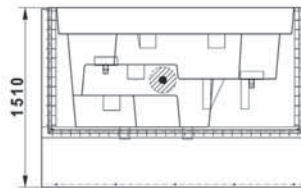

Farbauswahl für GFK-Treppen

weiß	meerblau	azurblau	sand	silbergrau	granit
Alkor weiß 90057	Alkor hellblau 50001	Alkor adriablau 52341	Alkor sand 91669	Alkor grau 70981	Alkor granit
DLW NG weiß	DLW NG azur	DLW NG blau	DLW NG sand	DLW NG grau	DLW NG granit
Elbtal weiß 104	Elbtal hellblau 602	Elbtal adriablau 604	Elbtal sand 151	Elbtal grau 765