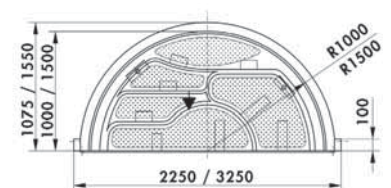

Farbauswahl für GFK-Treppen

weiß	meerblau	azurblau	sand	silbergrau	granit
Alkor weiß 90057	Alkor hellblau 50001	Alkor adriablau 52341	Alkor sand 91669	Alkor grau 70981	Alkor granit
DLW NG weiß	DLW NG azur	DLW NG blau	DLW NG sand	DLW NG grau	DLW NG granit
Elbtal weiß 104	Elbtal hellblau 602	Elbtal adriablau 604	Elbtal sand 151	Elbtal grau 765