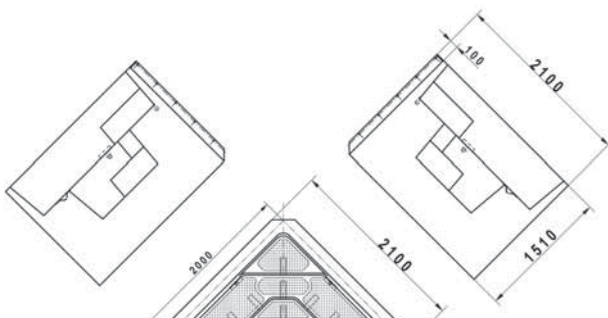

Farbauswahl für GFK-Treppen

weiß	meerblau	azurblau	sand	silbergrau	granit
Alkor weiß 90057	Alkor hellblau 50001	Alkor adriablau 52341	Alkor sand 91669	Alkor grau 70981	Alkor granit
DLW NG weiß	DLW NG azur	DLW NG blau	DLW NG sand	DLW NG grau	DLW NG granit
Elbtal weiß 104	Elbtal hellblau 602	Elbtal adriablau 604	Elbtal sand 151	Elbtal grau 765