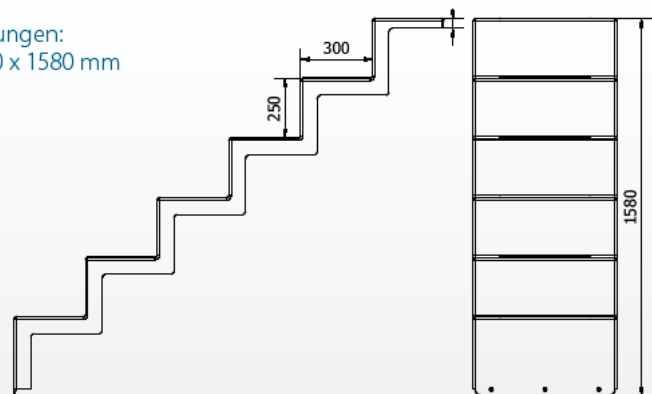

Farbauswahl für GFK-Treppen

weiß	meerblau	azurblau	sand	silbergrau	granit
Alkor weiß 90057	Alkor hellblau 50001	Alkor adriablau 52341	Alkor sand 91669	Alkor grau 70981	Alkor granit
DLW NG weiß	DLW NG azur	DLW NG blau	DLW NG sand	DLW NG grau	DLW NG granit
Elbtal weiß 104	Elbtal hellblau 602	Elbtal adriablau 604	Elbtal sand 151	Elbtal grau 765