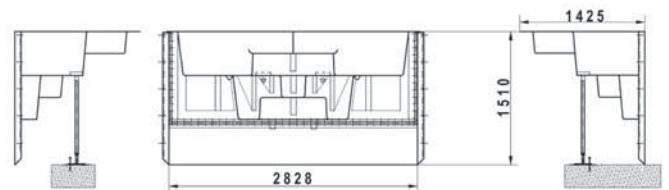

Farbauswahl für GFK-Treppen

weiß	meerblau	azurblau	sand	silbergrau	granit
Alkor weiß 90057	Alkor hellblau 50001	Alkor adriablau 52341	Alkor sand 91669	Alkor grau 70981	Alkor granit
DLW NG weiß	DLW NG azur	DLW NG blau	DLW NG sand	DLW NG grau	DLW NG granit
Elbtal weiß 104	Elbtal hellblau 602	Elbtal adriablau 604	Elbtal sand 151	Elbtal grau 765