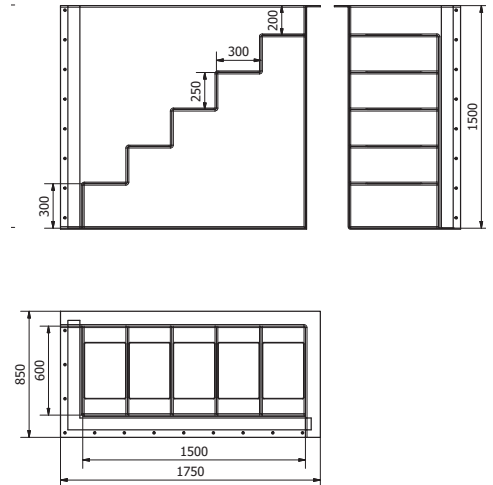

Dieses Model ist auch jederzeit auf die vorhandene Folie montierbar. Zum Dichten wird dann ein ca. 20 cm breiter Folienstreifen auf die vorhandene Poolfolie + die PVC- Anschlußleiste angeklebt.

Bezeichnung	Art. Nr.	UVP* €
Farbe: weiß mit blauen Stufen	L 09160	2.129,00 €
Farbe: blau mit weißen Stufen	L 09161	2.389,00 €
Farbe: sand mit weißen Stufen	L 09162	2.389,00 €
Farbe: hellblau mit weißen Stufen	L 09163	2.389,00 €
Farbe: granit mit silbergrauen Stufen	L 09164	2.389,00 €
Farbe: silbergrau mit granitfarbenen Stufen	L 09165	2.389,00 €